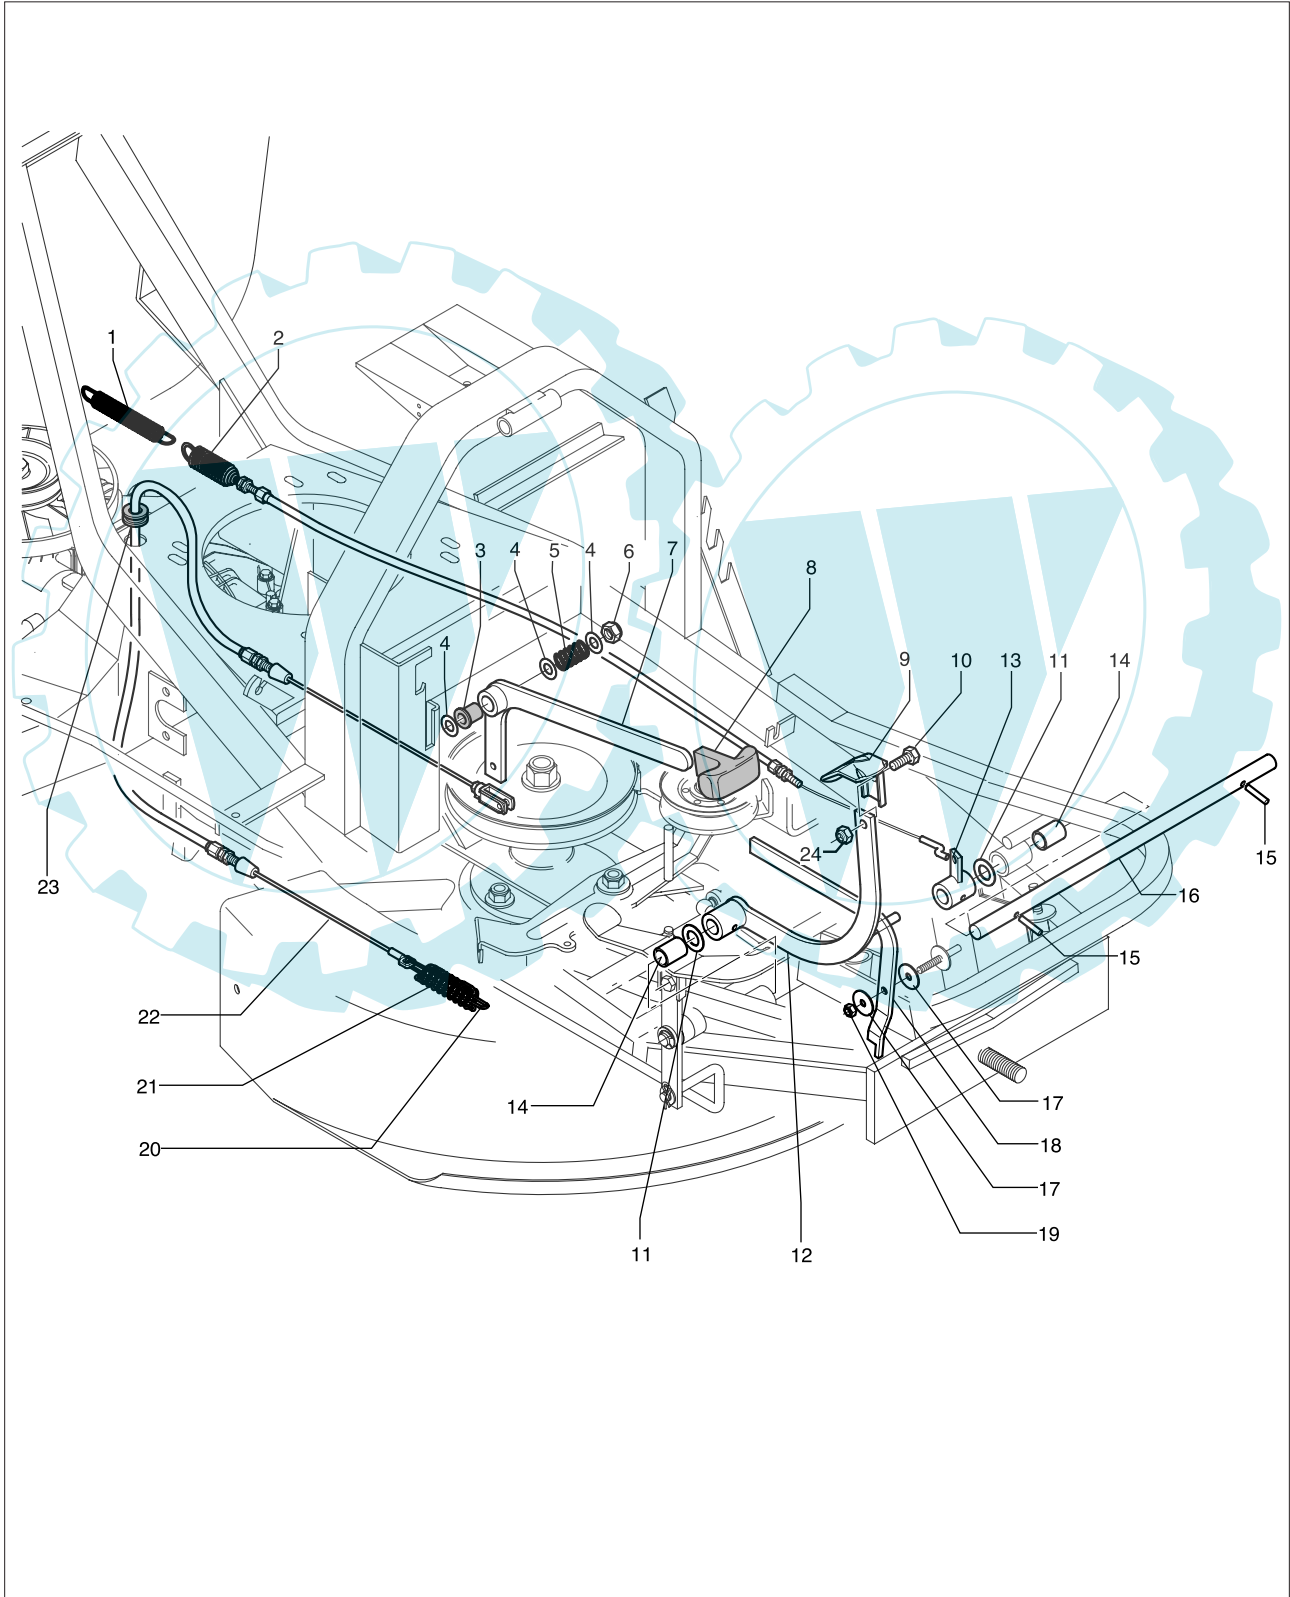

-----	-----

date	FEB/03	SHEET 11/16

Model

YARD PRO CHOPPER

Product number

9538783-70

-----	-----

date	FEB/03	SHEET 12/16

Model

YARD PRO CHOPPER

Product number

9538783-70

Pos.	PN ELX	PN MEP	DESCRIPTION	Q.ty	NOTE
1	531206924	10302830	spring	1	
2	531206811	10301190	comp.transmission	1	
3	531206801	10301060	nylon bushing	1	
4	531206760	10300580	thickness element	3	D.10.1x19x0.3 ITT
5	531206759	10300560	spring	1	
6	531207161	10501160	nut	1	M10 H12 UNI7473-ZB
7	531206758	10300550	blade coupling lever	1	
8	531207024	10330253	knob	1	
9	531206773	10300743	comp.brake pedal	1	
10	531208585	20382300	screw	1	TE M8x20 UNI 5739-8.8-ZB
11	531206782	10300850	spacer	2	D.15,2x22x0,5 ITT
12	531206771	10300710	brake pedal lever	1	
13	531206777	10300780	wire hitch bushing	1	
14	531206776	10300770	nylon bushing	2	
15	531206772	10300720	pin	2	14x1
16	531206775	10300760	shaft	1	5x30 Din 7343 C70-C72
17	531207860	10832200	washer	2	6x24x2
18	531207005	10330082	brake lever	1	
19	531208491	20281800	nut	1	M6 H8 UNI7473-ZB
20	531206765	10300630	washer hook	2	
21	531206779	10300820	spring	1	D.20x61x3 ZNT TROP.
22	531206762	10300600	comp.transmission	1	
23	531206763	10300610	guiding slit	1	
24	531208599	20404900	nut	1	M8 H10 UNI7473-ZB