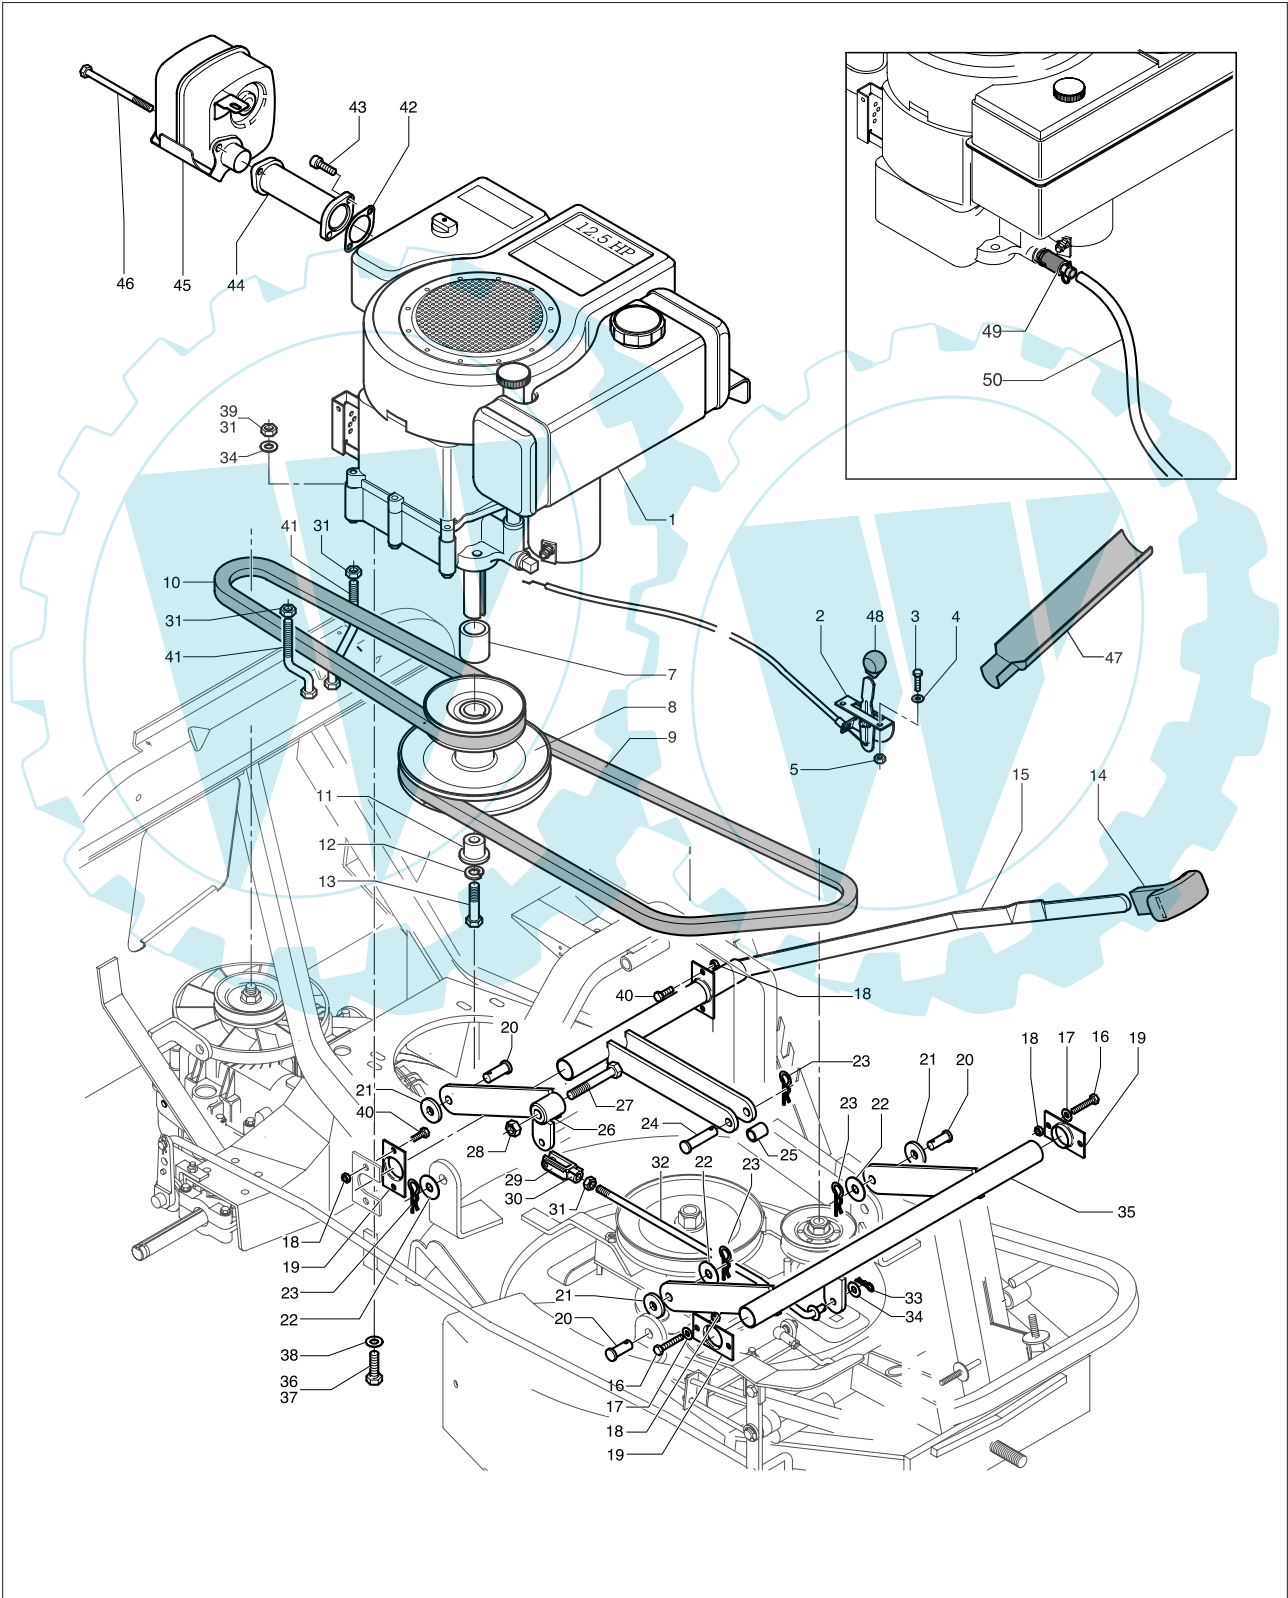

-----	-----

date	FEB/03	SHEET 1/16

Model

YARD PRO CHOPPER

Product number

9538783-70

-----	-----

date	FEB/03	SHEET 2/16

Model

YARD PRO CHOPPER

Product number

9538783-70

Pos.	PN ELX	PN MEP	DESCRIPTION	Q.ty	NOTE
2	531206972	10303430	accelerador	1	
3	531207838	10830300	screw	2	TE M5x16 UNI 5739-8,8-ZB
4	531207786	10805000	washer	2	5x10x1
5	531208492	20282100	nut	2	M5H7UNI7473-ZB
7	531207030	10330370	spacer	1	
8	531211247	10303530	pulley	1	
9	531212500	10330660	belt	1	
10	531212278	10330590	belt	1	
11	531206857	10301900	spacer	1	12X25,3X23,5 Z
12	531206859	10301920	washer	1	D.12 UNI 7980 ZNT
13	531206858	10301910	screw	1	TE7/16"UNF L=2"
14	531207024	10330253	knob	1	
15	531206956	10303230	cutter lift complete lever	1	
16	531208425	20228705	screw	4	TE M6x35 UNI 5737-8,8-ZB
17	531205377	10126000	washer	3	6x18x1,5
18	531208491	20281800	nut	8	M6H8UNI7473-ZB
19	531206770	10300680	hinge support	3	
20	531206913	10302720	pin	3	D.10x28
21	531206809	10301170	washer	3	D.10,3X30X3
22	531207989	20113000	washer	3	10x30x2,5
23	531206917	10302760	cotter pin	4	D.2.5x50 CE
24	531206912	10302710	pin	1	D.10x45
25	531206875	10302240	bushing	1	D.11x14x19
26	531206807	10301150	rear leverage	1	
27	531206780	10300830	screw	1	TSPEI M10X70 UNI5933 ZNT
28	531207161	10501160	nut	1	M10 H12 UNI7473-ZB
29	531206797	10301020	kalvas	1	M8x32 UNI1676 L=58
30	531206814	10301220	clips for kalvas	1	M8
31	531207982	20106300	nut	2	M8 H8 UNI 5587-6S ZB
32	531206795	10301000	plate lift tie rod	1	1,8 x 33
33	531206653	10281400	cotter pin	1	8x16x1,5 ZB
34	531204922	10114200	washer	5	
35	531206812	10301200	front leverage	1	
36	531205196	10121700	screw	3	TE M8x35 UNI 5739-8,8-ZB
37	531206945	10303090	screw	1	TE M8X50-8.8-UNI5739 ZB
38	531204904	10066300	washer	4	8x24x2
39	531208599	20404900	nut	3	M8 H10 UNI7473-ZB
40	531208660	20501370	screw	4	TE M6x20 UNI 5739-8,8-ZB
41	531206961	10303280	screw	2	
42	531208565	20303220	gasket	1	B&S
43	531206914	10302730	screw	2	TCEI 5/16"UNCX 5/8"(15,87)
44	531208548	20301850	tube	1	B&S 28D
45	531208563	20303200	silencer	1	
46	531208564	20303210	tie rod	2	B&S
47	531207031	10330383	funnel oil change	1	
48	531206970	10303403	knob	1	
49	531206976	10303460	plug	1	
50	531206978	10303480	tube	1	D17/12