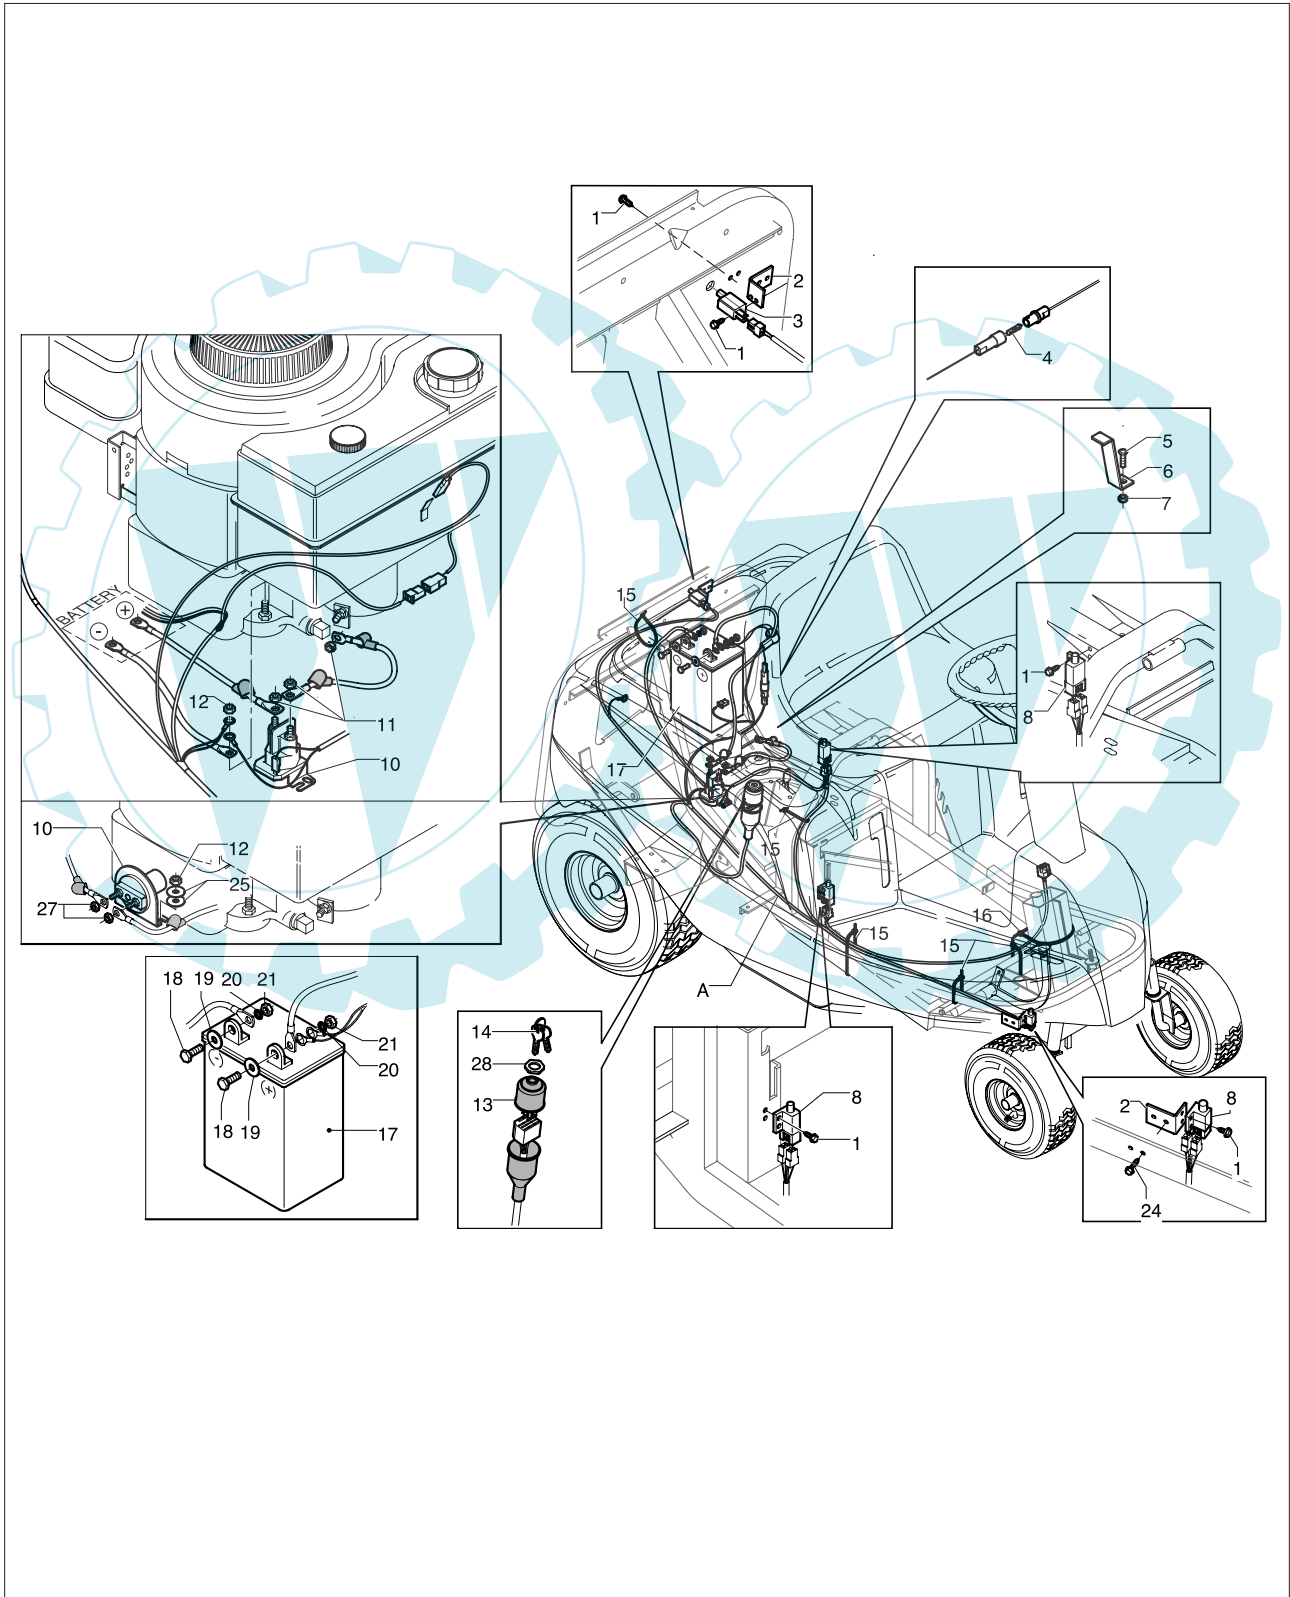

-----	-----

date	FEB/03	SHEET 13/16

Model

YARD PRO CHOPPER

Product number

9538783-70

-----	-----

date	FEB/03	SHEET 14/16

Model

YARD PRO CHOPPER

Product number

9538783-70

Pos.	PN ELX	PN MEP	DESCRIPTION	Q.ty	NOTE
A	531206865	10301990	electric plant	1	
1	531206910	10302680	screw	10	TE.FR. D.5.5x13 Z
2	531206871	10302050	bearing	2	
3	531206870	10302040	microswitch	1	
4	531206932	10302960	fuse	1	16A
5	531206921	10302800	screw	1	TPSE M8x20 -10.9 UNI 5933
6	531206872	10302060	bearing	1	
7	531208599	20404900	nut	1	M8 H10 UNI7473-ZB
8	531206868	10302020	microswitch	3	
10	531206931	10302950	solenoid valve	1	
11	531206752	10300480	nut	3	1/4" UNC ZNT
12	531207982	20106300	nut	1	M8 H8 UNI 5587-6S ZB
13	531206863	10301970	ignition block	1	
14	531206864	10301980	keys	2	
15	531206919	10302780	clamp	4	3,6x200
16	531206923	10302820	clamp	1	3,6x370
17	531206866	10302000	battery	1	6IF130-12V-22AH
18	531208660	20501370	screw	2	TE M6x20 UNI 5739-8,8-ZB
19	531205377	10126000	washer	2	6x18x1,5
20	531206731	10300230	washer	2	D.6 DIN128 TIPO B ZNT
21	531207165	10501200	nut	2	M6 H6 UNI 5587-6S-ZB
24	531207028	10330320	screw	2	TE FR D.55X16 UNI
25	531204904	10066300	washer	2	8x24x2
27	531207165	10501200	nut	2	M6 H6 UNI 5587-6S-ZB
28	531206893	10302620	metal ring	1	DSI P/N 9256