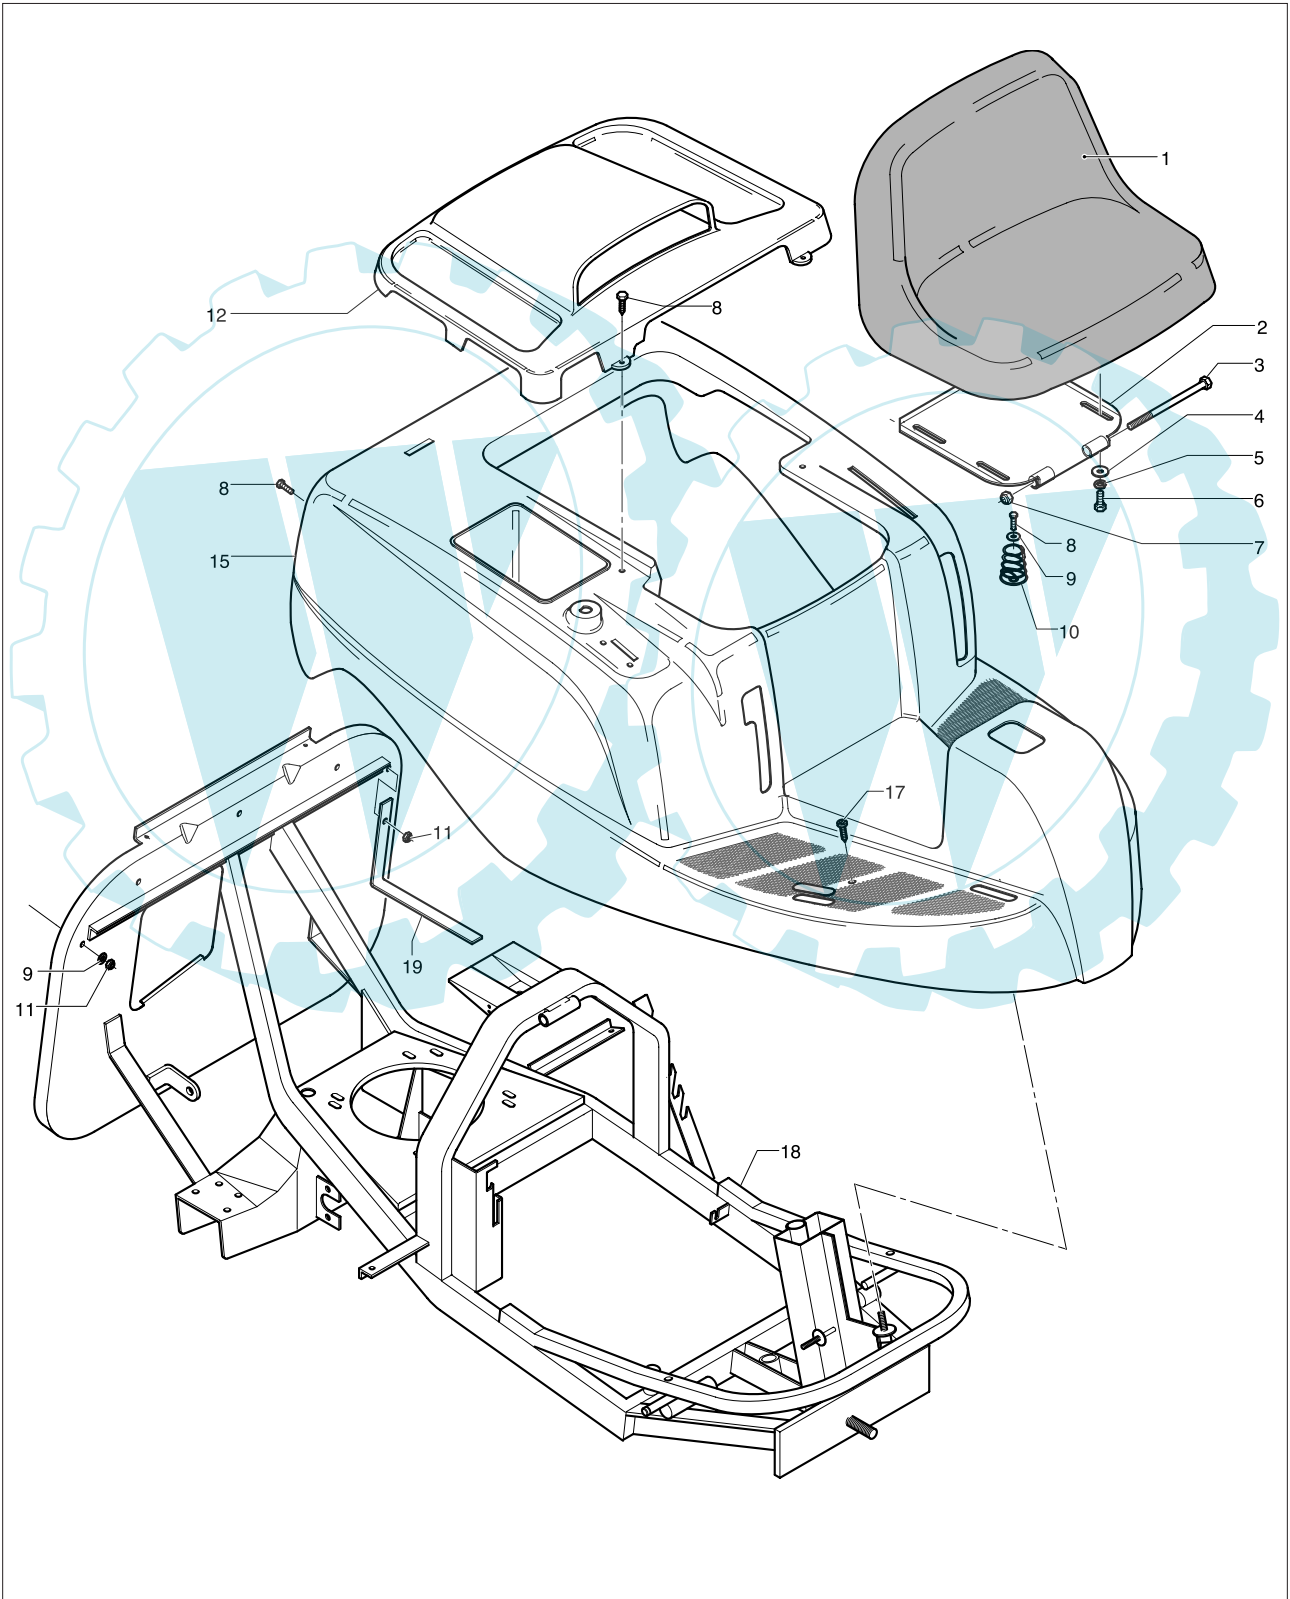

-----	-----

date	FEB/03	SHEET 7/16

Model

YARD PRO CHOPPER

Product number

9538783-70

Service

-----	-----

ELECTROLUX OUTDOOR PRODUCTS

date	FEB/03	SHEET 8/16

Model

YARD PRO CHOPPER

Product number

9538783-70

Pos.	PN ELX	PN MEP	DESCRIPTION	Q.ty	NOTE
1	531206880	10302593	seat	1	
2	531206877	10302563	seat fixture plate	1	
3	531206878	10302570	screw	1	M8x150 UNI5737 ZNT
4	531204904	10066300	washer	4	8x24x2
5	531206617	10239900	washer	4	8E
6	531208585	20382300	screw	4	TE M8x20 UNI 5739-8.8-ZB
7	531208599	20404900	nut	1	M8 H10 UNI7473-Z
8	531208053	20122600	screw	7	M6x20 TE FL
9	531207860	10832200	washer	6	6x24x2
10	531206879	10302580	seat conical spring	1	
11	531208491	20281800	nut	6	M6 H8 UNI7473-ZB
12	531206998	10330020	engine cowling	1	
15	531210792	10330463	cowling	1	
17	531206903	10302660	screw	2	D.6x25 ZNT SPECIAL
18	531206933	10302973	frame	1	
19	531206894	10302630	silencer guard	1