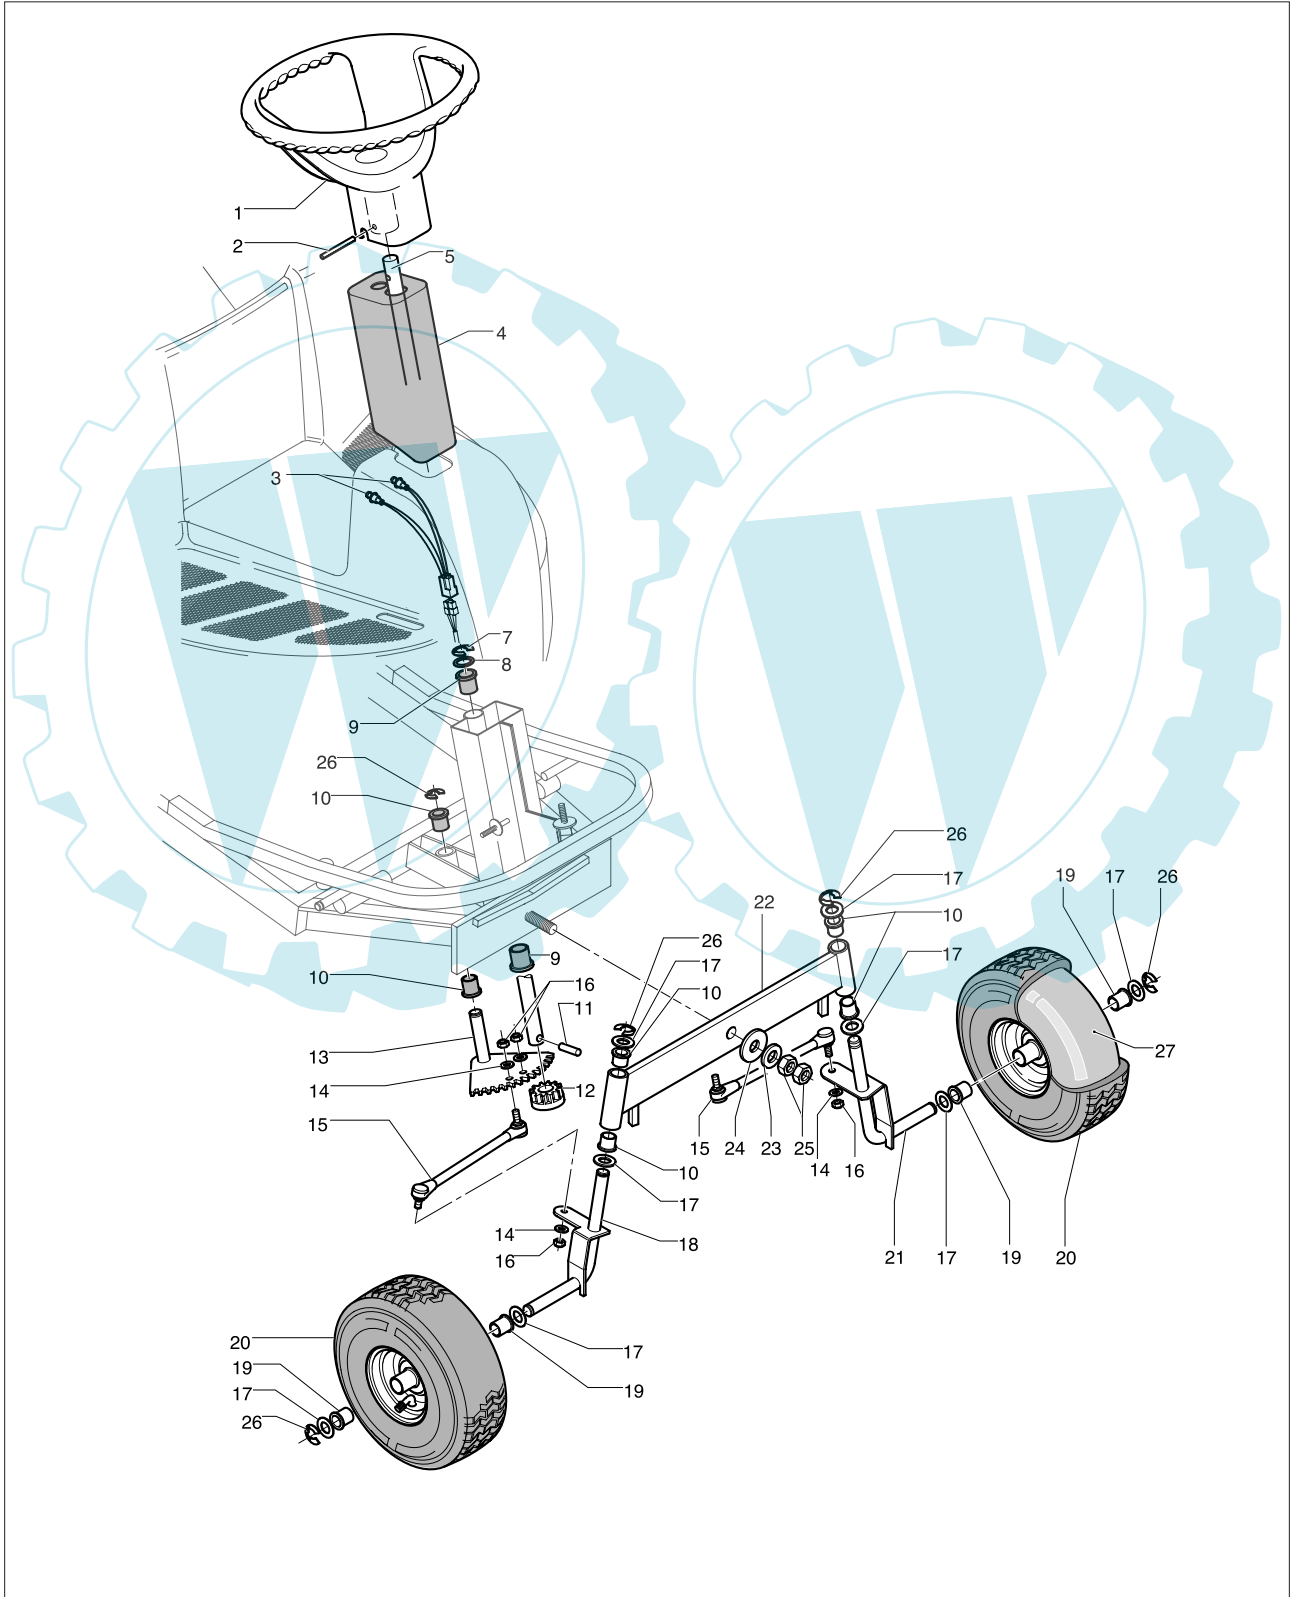

-----	-----

date	FEB/03	SHEET 9/16

Model

YARD PRO CHOPPER

Product number

9538783-70

-----	-----

date	FEB/03	SHEET 10/16

Model

YARD PRO CHOPPER

Product number

9538783-70

Pos.	PN ELX	PN MEP	DESCRIPTION	Q.ty	NOTE
1	531206749	10300453	steering wheel	1	D.340 N.2 RAZZE
2	531206750	10300460	pin	1	6x60
3	531206929	10302920	green-red led	1	
4	531207002	10330043	steering cover tower	1	
5	531206751	10300470	steering shaft	1	D.20x590
7	531206727	10300190	Benzing ring	1	DIN 6799 D.15
8	531206725	10300160	spacer	1	ITT 20,2x30x1
9	531206757	10300530	nylon bushing	2	20x25x30
10	531206742	10300360	bearing	6	D.16,25X20=
11	531206756	10300520	pin	1	8x36 UNI6875
12	531206753	10300490	steering gear	1	M.3.5
13	531206747	10300430	steering bevel gear	1	
14	531206617	10239900	washer	4	8E
15	531206745	10300410	steering arm	2	
16	531207982	20106300	nut	4	M8 H8 UNI 5587-6S ZB
17	531206744	10300380	washer	8	D17x30x2.5 UNI6592 ZNT
18	531206737	10300300	wheel bearing	1	DX
19	531208555	20302930	bushing	4	
20	531206714	10300020	wheel	2	11x4.00-4 (280X11) yellow
20	531206713	1030002E	wheel	2	11x4.00-4(280x110) grey
21	531206738	10300320	wheel bearing	1	SX
22	531206736	10300283	front axle	1	
23	531206740	10300340	belleville washer	1	D.16,5x34x3,5
24	531206741	10300350	washer	1	D.18x48x4 UNI6593 ZNT
25	531206739	10300330	nut	2	M16 UNI 5588 ZNT
26	531206926	10302850	lock ring	5	D.12
27	531208575	20330300	inner tube	2