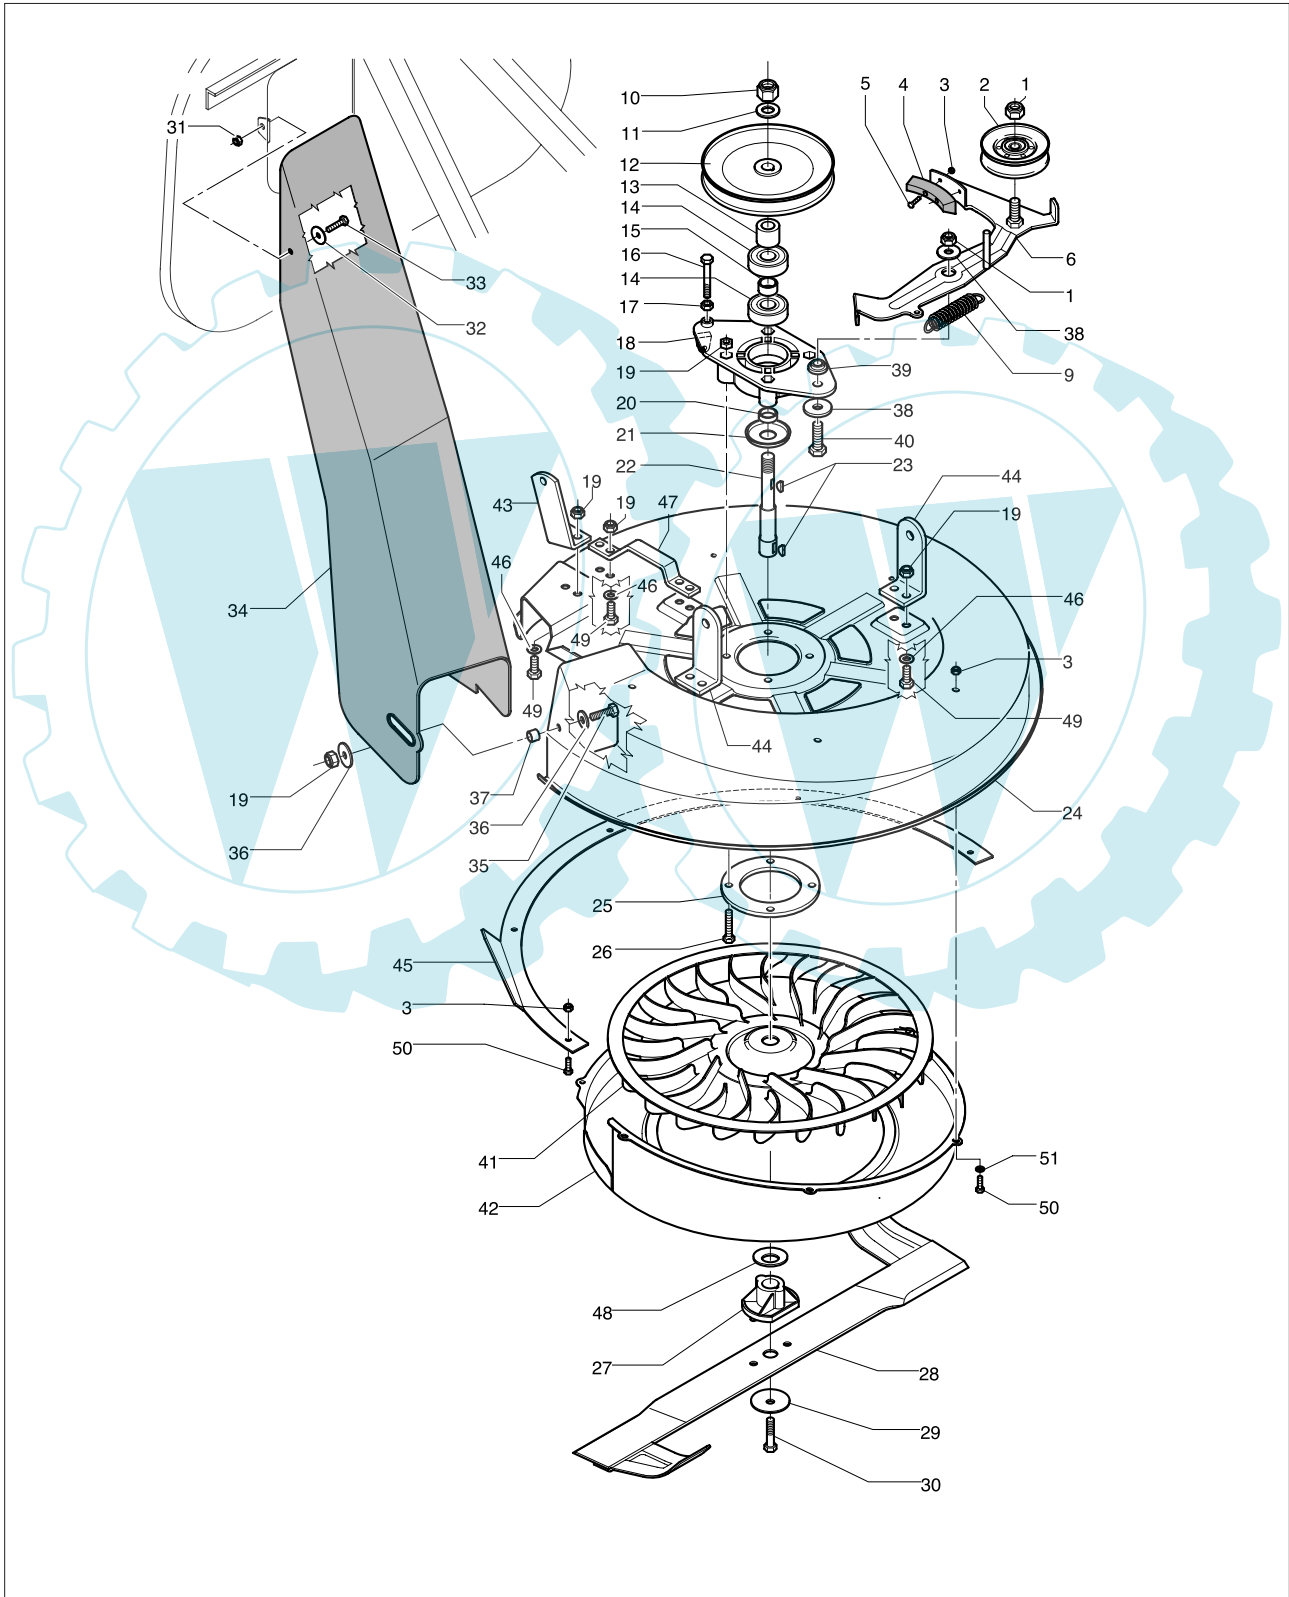

-----	-----

date	FEB/03	SHEET 5/16

Model

YARD PRO CHOPPER

Product number

9538783-70

-----	-----

date	FEB/03	SHEET 6/16

Model

YARD PRO CHOPPER

Product number

9538783-70

Pos.	PN ELX	PN MEP	DESCRIPTION	Q.ty	NOTE
1	531206835	10301560	nut	1	M12 ALTO CL.6
2	531206834	10301550	belt-tightener wheel	1	
3	531208492	20282100	nut	13	M5H7UNI7473-ZB
4	531206836	10301580	cutter brake ferodo	1	
5	531207838	10830300	screw	2	TE M5x16 UNI 5739-8,8-ZB
6	531206833	10301510	cutter belt-tightener lever	1	
9	531206962	10303290	spring	1	
10	531206831	10301490	nut	1	M16 UNI 7473 CL.8.8
11	531206744	10300380	washer	1	D17x30x2.5 UNI6592 ZNT
12	531206829	10301470	pulley	1	ZNT D.178 FORO D.16
13	531206828	10301460	spacer	1	D.17x30x25,5 ZNT
14	531206830	10301480	ball-bearing	2	6304-2RS
15	531206818	10301360	spacer	1	
16	531207105	10407600	screw	1	TE M8x70 UNI 5737-8,8-ZB
17	531207982	20106300	nut	1	M8 H8 UNI 5587-6S ZB
18	531206934	10302980	hub	1	
19	531208599	20404900	nut	15	M8H10UNI7473-ZB
20	531206821	10301390	spacer	1	D.20x25x7
21	531206823	10301410	eccentric hood	1	
22	531206819	10301370	blade support shaft	1	
23	531204907	10100900	key	2	4x6,5 UNI6606 WODRUF
24	531206946	10303103	plate	1	76 cm.
25	531206822	10301400	reinforcement flange	1	
26	531204905	10069100	screw	4	TE M8x45 UNI 5739-8,8-ZB
27	531206824	10301420	bearing blade	1	
28	531211150	10303520	blade	1	
29	531207237	10530900	washer	1	11x50x2,5
30	531208008	20120580	screw	1	TE 3/8 UNF-x37-8,8 1/2F ZB
31	531208491	20281800	nut	1	M6H8UNI7473-ZB
32	531207860	10832200	washer	2	6x24x2
33	531208053	20122600	screw	1	M6x20 TE FL
34	531206840	10301653	grass loading tunnel	1	
35	531205196	10121700	screw	1	TE M8x35 UNI 5739-8,8-ZB
36	531206842	10301670	washer	2	D.8.5x32x2.5 UNI6593
37	531206838	10301600	spacer	1	D10X14X16 ZNT
38	531206943	10303070	washer	2	D.12,5X36X2,5 Z
39	531206942	10303060	bushing	1	
40	531206944	10303080	screw	1	TE M12X35-8.8-UNI5739 ZB
41	531206950	10303133	cooling fan	1	
42	531206948	10303113	cover	1	
43	531206953	10303160	square	1	
44	531206954	10303170	square	2	
45	531206957	10303243	deflector	1	
46	531204922	10114200	washer	10	8x16x1,5 ZB
47	531206959	10303263	support	1	
48	531206966	10303340	belleville washer	1	DIN2093-D45/22
49	531208585	20382300	screw	10	TE M8x20 UNI 5739-8.8-ZB
50	531206963	10303300	screw	11	TE M5x14 - UNI 5739-8.82
51	531206666	10284700	washer	5	5/15/1,5 ZB