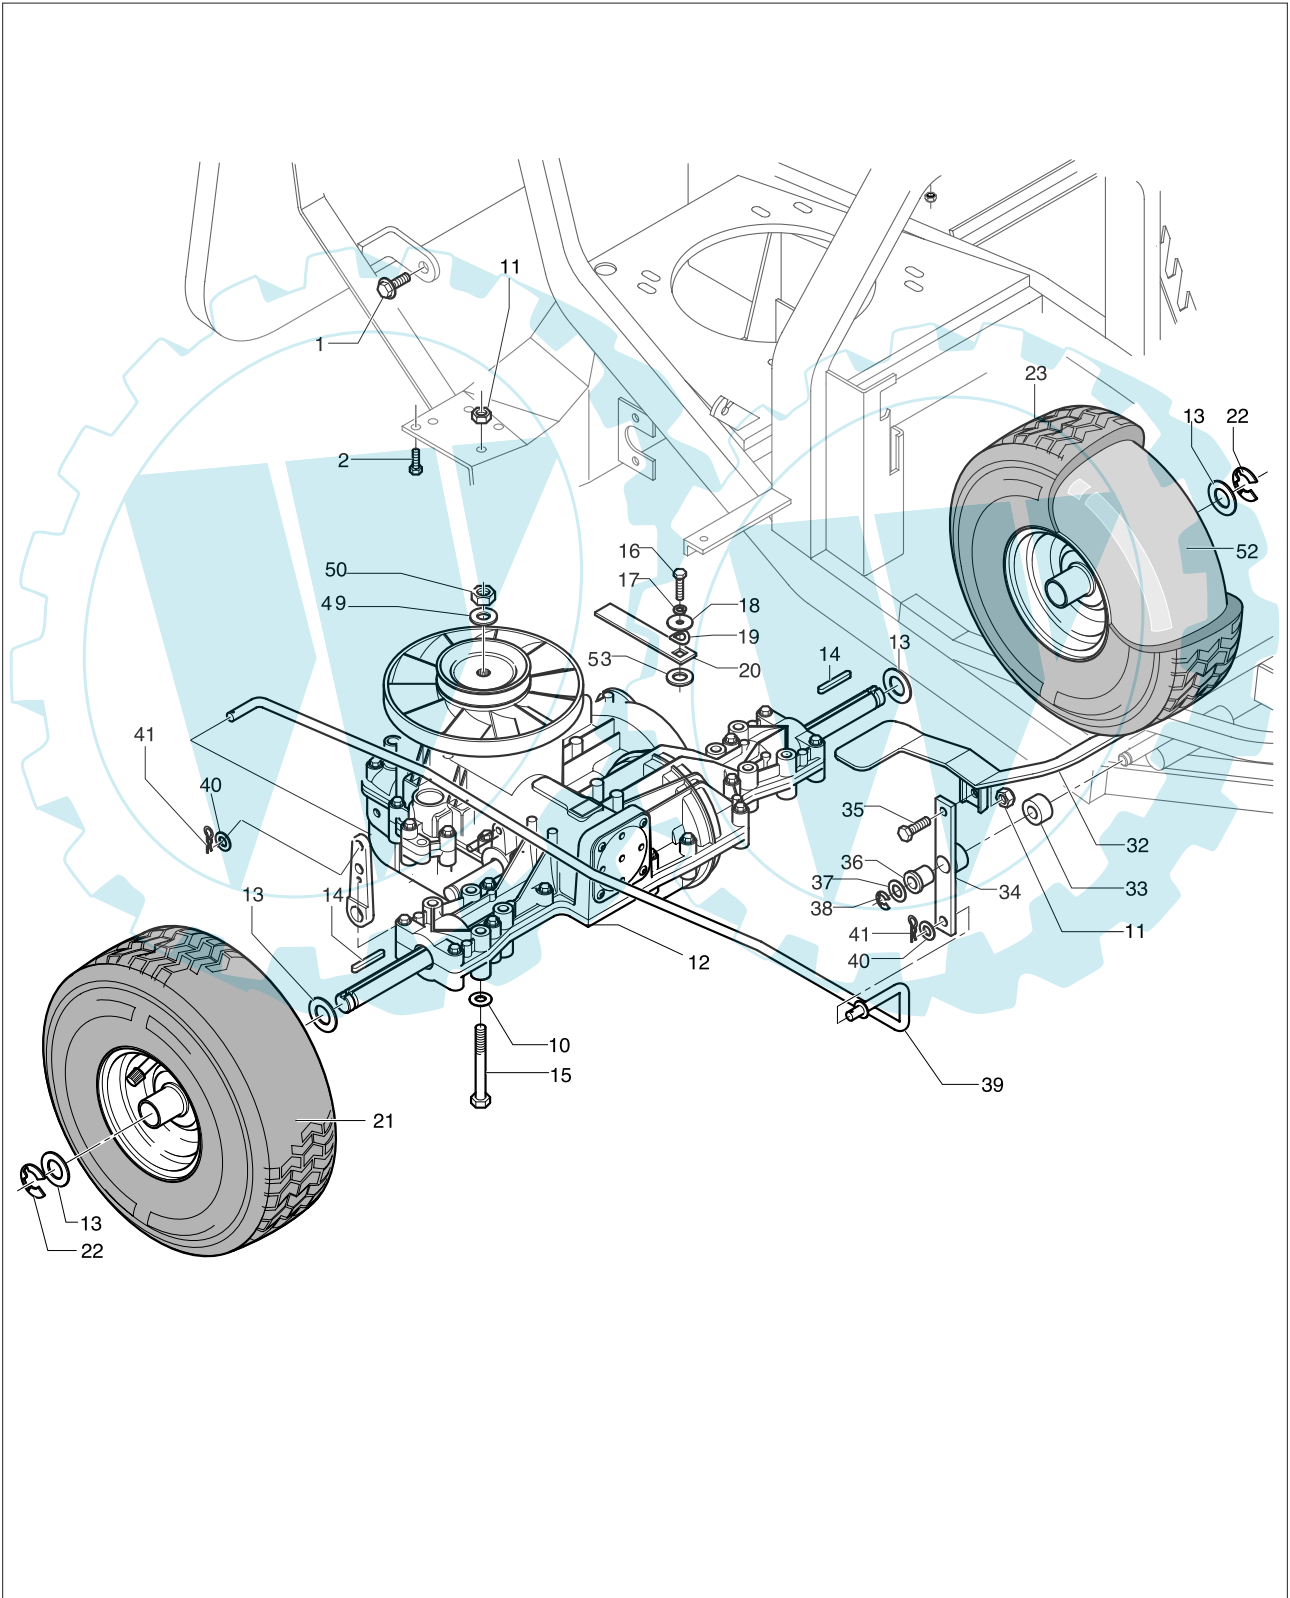

-----	-----

date	FEB/03	SHEET 3/16

Model

YARD PRO CHOPPER

Product number

9538783-70

-----	-----

date	FEB/03	SHEET 4/16

Model

YARD PRO CHOPPER

Product number

9538783-70

Pos.	PN ELX	PN MEP	DESCRIPTION	Q.ty	NOTE
1	531206922	10302810	screw	1	TE M8x20 TRILOB.
10	531204922	10114200	washer	8	8x16x1,5 ZB
11	531208599	20404900	nut	1	M8 H10 UNI7473-ZB
12	531206925	10330600	differential gear	1	
13	531206725	10300160	spacer	3	ITT 20,2x30x1
14	531206726	10300180	tab	2	5x4,7x40
15	531206681	10291000	screw	8	TE M8x60 UNI 5737-8,8-ZB
16	531206803	10301080	screw	1	TE 1/4" UNF 5/8"(16)-8,8G
17	531206731	10300230	washer	1	D.6 DIN128 TIPO B ZNT
18	531207860	10832200	washer	1	6x24x2
19	531206644	10275100	washer	2	UNI 8840-B12(13/24/0,8
20	531212275	10330572	gear release lever	1	
21	531206710	10300000	wheel	1	15x6. 00-6 DX(YELLOW)
21	531206709	1030000E	wheel	1	15x6. 00-6 DX
22	531206727	10300190	Benzing ring	2	DIN 6799 D.15
23	531206712	10300010	wheel	1	15x6. 00-6 SX
23	531206711	1030001E	wheel	1	15x6. 00-6 SX
32	531206939	10303033	gear pedal	1	
33	531206802	10301070	spacer	1	D.12,3x25x12,5 ZNT
34	531206935	10302990	lever	1	
35	531208585	20382300	screw	1	TE M8x20 UNI 5739-8,8-ZB
36	531206801	10301060	bushing	1	
37	531206800	10301050	spacer	1	D.12,3x20x 0,5 ITA
38	531206839	10301640	Benzing ring	1	DIN.6799 D.9
39	531212327	10330580	rod	1	
40	531207122	10428900	washer	1	10x21x2
41	531206653	10281400	cotter pin	2	1,8 x 33
52	531208576	20330310	inner tube	2	
53	531207155	10500770	washer	1